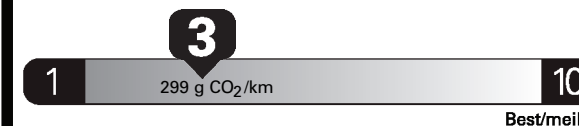

Annual fuel COST
for an annual distance of 20,000 km, and an average fuel price of $1.02 per litre

$ 2 591

Coût annuel en carburant

pour une distance annuelle de 20 000 km, et un prix moyen du carburant de 1,02 $ par litre

Standard SUVs range from /
Les VUS ordinaires font entre

2.5 - 20.3 L_e/100 km

L_e is gasoline litre equivalent
L_e signifie litre équivalent d'essence

Carbon Dioxide Rating / Indice de dioxyde de carbone

Smog Rating / Indice de Smog