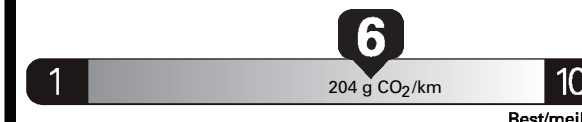

Carbon Dioxide Rating / Indice de dioxyde de carbone

Tailpipe emissions only / Émissions du tuyau d'échappement seulement