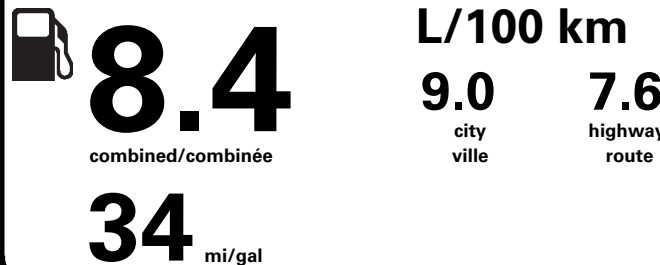

INTERIOR

- AM/FM STEREO
- BENCH REAR 60/40
- ILLUMINATED ENTRY
- POWER POINTS, FRT/REAR
- SEATS, HEATED FRONT
- SIRIUSXM® SATELLITE RADIO W/ 3-MONTH PREPAID
- STEERING WHEEL, TILT/TELES
- VISORS, DUAL MIRRORS

FUNCTIONAL

- A/C, DUAL ZONE ELECTRONIC
- AUTO START/STOP
- BLIS W/CROSS TRAFFIC
- FORDPASS™ CONNECT
- HEATED STEERING WHEEL
- INTELLIGENT ACCESS
- LANE KEEPING SYSTEM
- POST-COLLISION BRAKING
- PRE-COLLISION ASSIST W/AEB
- REM KEYLESS ENTRY/KEYPAD
- REMOTE VEHICLE START
- REVERSE CAMERA SYSTEM
- REVERSE SENSING SYSTEM
- SELECTABLE DRIVE MODES
- SYNC® 3

SAFETY/SECURITY

- ADVANCETRAC W/ ROLL STABILITY CONTROL
- AIRBAGS, DRIVER & PASS
- LATCH CHILD RESTRAINT SYS
- SAFETY CANOPY
- SOS POST CRASH ALERT SYST
- TIRE PRESSURE MONITOR SYS

WARRANTY

- 3 YR/60,000 KM BASIC
- 5YEAR/100,000 KM POWERTRAIN
- ROADSIDE ASSISTANCE 24 HRS

INCLUDED ON THIS VEHICLE

(MSRP)*

EQUIPMENT GROUP 301A

OPTIONAL EQUIPMENT/OTHER

2021 MODEL YEAR	
FEDERAL EXCISE TAX	100.00
FORD CO-PILOT360 ASSIST+	850.00
.VOICE-ACTV TOUCH-SCR NAV SYS	
.ADP CRZ CTRL W/STOP N GO	
FRONT LICENSE PLATE BRACKET	NO CHARGE

PRICE INFORMATION

BASE PRICE	$35,049.00
TOTAL OPTIONS/OTHER	950.00
TOTAL VEHICLE & OPTIONS/OTHER	35,999.00
DESTINATION & DELIVERY	1,900.00

Gasoline Vehicle
Véhicule à essence

Fuel Consumption / Consommation de carburant

Annual fuel COST
for an annual distance of 20,000 km, and an average fuel price of $1.25 per litre

$ 2 100

Coût annuel en carburant

pour une distance annuelle de 20 000 km, et un prix moyen du carburant de 1,25 $ par litre

Small SUVs range from /
Les petites VUS font entre

2.0 - 14.6 L_e/100 km

L_e is gasoline litre equivalent
L_e signifie litre équivalent d'essence

Carbon Dioxide Rating / Indice de dioxyde de carbone

Tailpipe emissions only / Émissions du tuyau d'échappement seulement

Smog Rating / Indice de Smog

Estimates are based on Government of Canada approved criteria and testing methods. Vehicle's actual fuel consumption will vary.

Estimations établies selon des méthodes d'essai et des critères approuvés par le gouvernement du Canada. La consommation de carburant réelle du véhicule variera.

For more information visit

vehicles.nrcan.gc.ca

Pour plus d'information visitez

vehicules.nrcan.gc.ca

**U.S. GOVERNMENT SAFETY RATINGS
COTES DE SÉCURITÉ DU GOUVERNEMENT AMÉRICAIN**

Overall Vehicle Score / Cote globale du véhicule	★★★★★
Frontal Crash Collision frontale	★★★★★
Side Crash Collision latérale	★★★★★
Rollover / Capotage	★★★★

Star ratings range from 1 to 5 stars (★★★★★), with 5 being the highest. Les cotes varient de 1 à 5 étoiles (★★★★★), 5 étant la cote la plus élevée.

Source: U.S. National Highway Traffic Safety Administration
For more information / Pour de plus amples renseignements
www.safercar.gov

1FMCU9H68MUA60455

FordPass Connect™

Download the FordPass™ app* and you can:

1. **Access Vehicle Control Features**
2. Remotely start, lock and unlock your vehicle.
   - Locate your vehicle and check approximate fuel range.
   - Receive vehicle health alerts.

1. **Activate 4G LTE Wi-Fi Hotspot**
2. New vehicles include a 3-month or 3GB data (whichever comes first) Wi-Fi trial.
   - Connect up to ten Wi-Fi-equipped devices.

The FordPass Connect™ modem is active and sending vehicle data (e.g., diagnostics) to Ford. See in-vehicle Settings for connectivity options.

Scan code not operational at this time

FOR PLANT USE ONLY

Insist on Ford Protect! The only extended service plan fully backed by Ford and honored at every Ford dealership in the US and Canada. See your Ford dealer for additional details, or visit www.ford.ca for more information.

Personalize your vehicle with Ford Custom Accessories. Genuine Ford Accessories are engineered for your vehicle and can be included under the Ford New Vehicle Limited Warranty. Certain conditions, limitations and exclusions apply. See your Dealer for details.